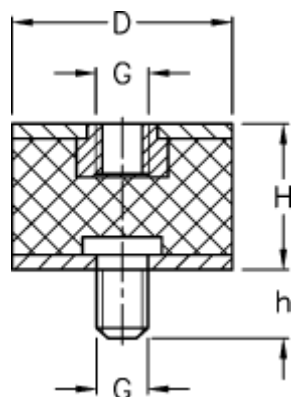

Varenummer: 51201220083710
Beskrivelse: KLEE Vibrationsdæmper type 2
50-20-2, M8/M8x10, NR - 57 shore

Mål

D = 50
G = M8
h = 10
H = 20